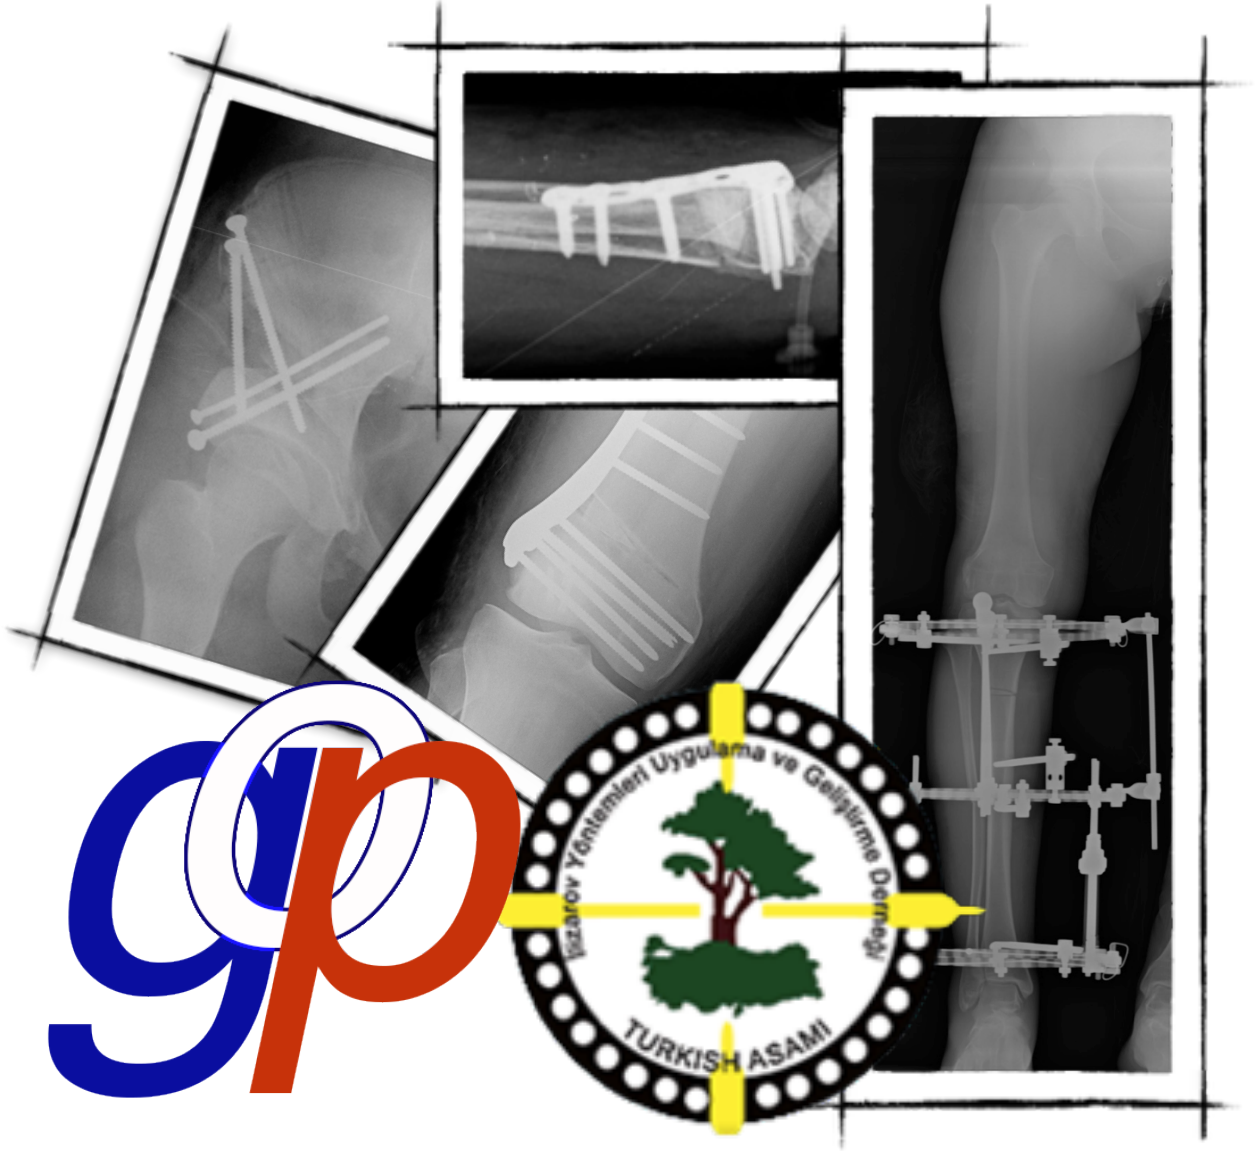

# Eklemler Çevresinde Osteotomiler

14 Haziran 2014  
Grand Ballıca Hotel, Tokat

*Ekstremiteler Rekonstrüksiyonu ve İlizarov Yöntemleri  
Uygulama ve Geliştirme Derneği*

*T.C. Gaziosmanpaşa Üniversitesi Tıp Fakültesi  
Ortopedi ve Travmatoloji Anabilim Dalı*

# Konuřmacılar

**Prof.Dr. Mehmet Demirtař**

*Ankara Memorial Hastanesi*

**Prof.Dr. Sinan Bilgin**

*Ankara Üniversitesi Tıp Fakóltesi  
Ortopedi ve Travmatoloji Anabilim Dalı  
El Cerrahisi Bilim Dalı*

**Prof.Dr. Taner Güneř**

*Gaziosmanpařa Üniversitesi Tıp Fakóltesi  
Ortopedi ve Travmatoloji Anabilim Dalı*

**Prof.Dr. Önder Yazıcıođlu**

*İstanbul Üniversitesi İstanbul Tıp Fakóltesi  
Ortopedi ve Travmatoloji Anabilim Dalı*

**Prof.Dr. Cengiz řen**

## “Eklem Çevresi Osteotomileri”